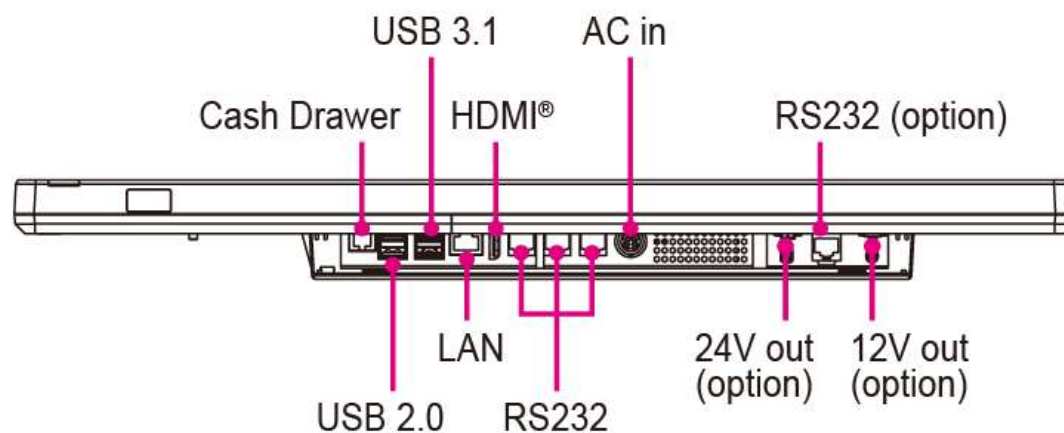

前モデルPA-J600との比較

仕様	PA-J602	PA-J600
CPU	Intel® Core™ i5-1245UE Alder Lake	Intel® Core™ i5-7300U Kaby Lake
パスマーク	9283	3653
OS	Windows 10 IoT、 Windows 11 IoT	Windows 10 IoT

PA-J602 I/Oポート