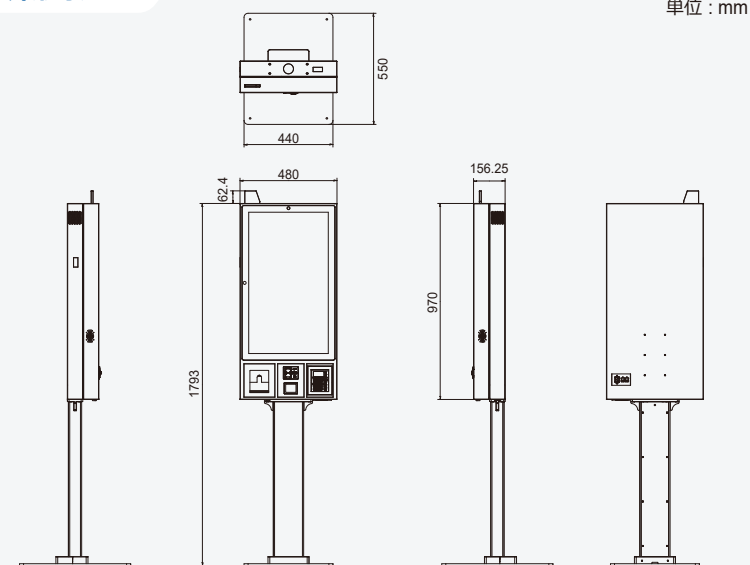

用途

- リテール、飲食店向けとして
- セルフオーダー/支払用端末として
- 券売機として
- 医療向けの受付サービス端末として
- 図書館等での案内サービス端末として

製品ハイライト

外形寸法

* All information contained in this document is subject to change without prior notice. Please log on www.protech.com.tw to acquire latest information. For detail mechanics drawing, please contact our sales.